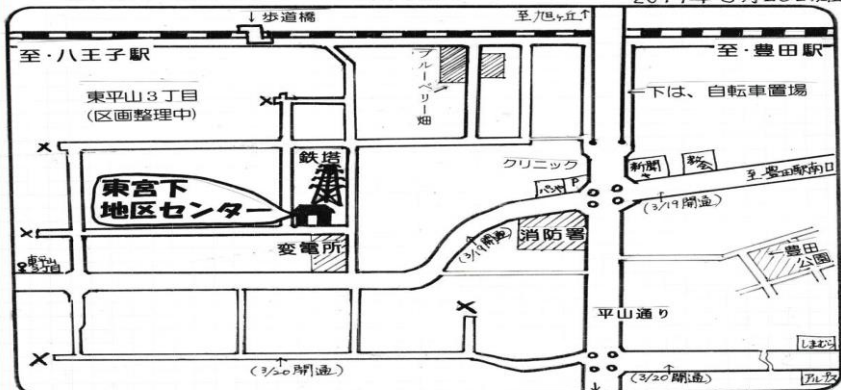

時間：**10:00~12:00** 《ご都合のよい時間においでください》

場所：**東宮下地区センター**(東平山3-11-20) ※駐車場はありません。

対象：**どなたでもどうぞ**

内容：**ゆっくりできる、地域の居場所**

**カフェコーナー、おもちゃスペース、将棋・オセロコーナーあり**

<東宮下地区センター・案内図>

2017年3月20日現在

住所 東平山3-11-20  
豊田駅より12分 駐車場なし